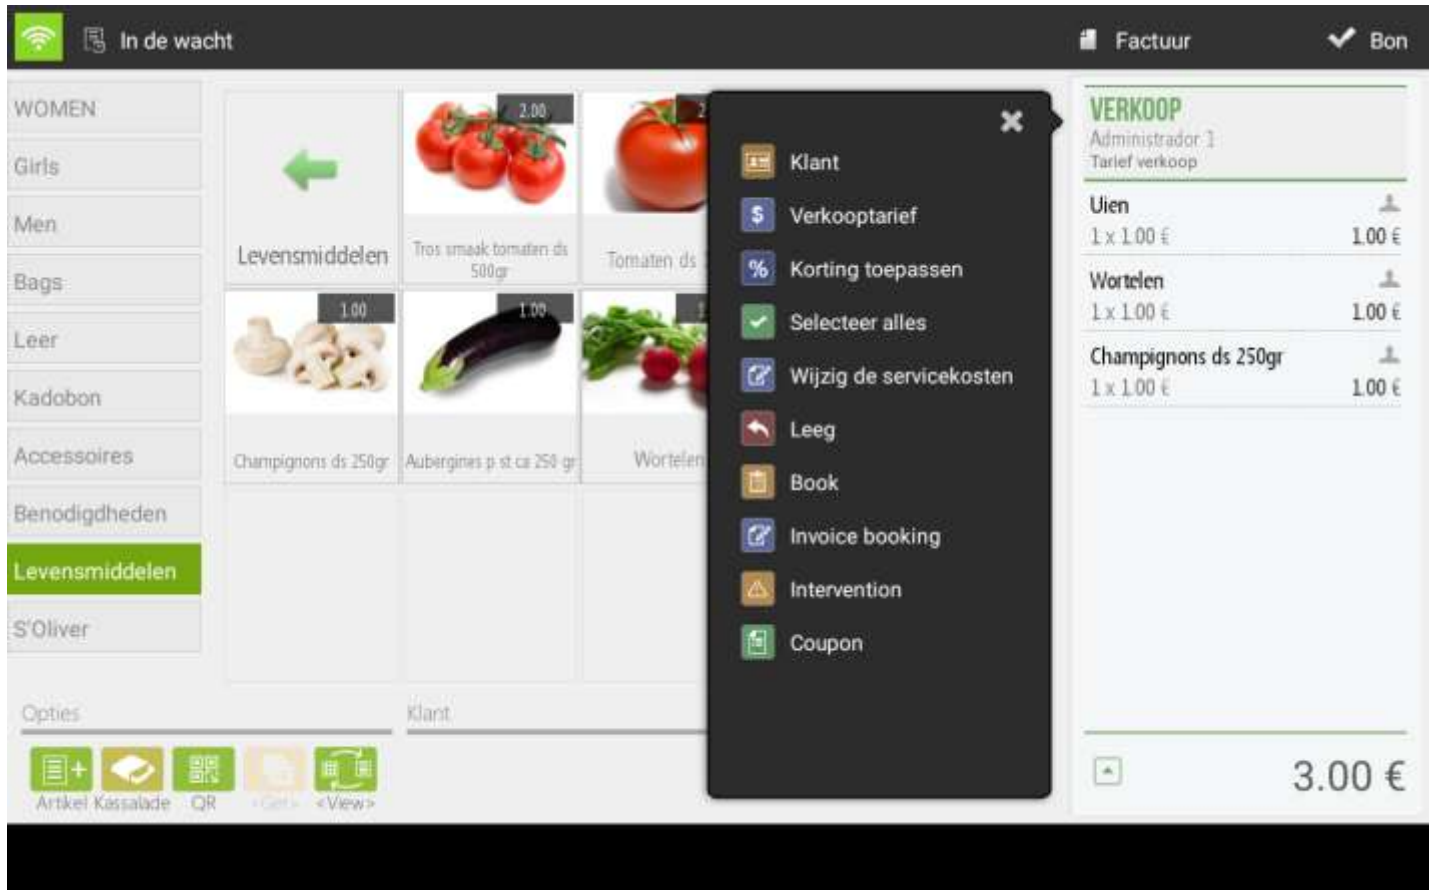

Voor Ambacht, retail en Foodretail kassasysteem met Cloud database.

De nieuwe retail versie App '24 is beschikbaar incl Cloud database en een bestel Portal*.
Meer info App4Kassa.nl en www.App4Food.nl doc.2z-24v3

Verkoopscherm, u ziet dat er bonnen en facturen gemaakt kunnen worden met verschillende verkooptarieven dus ook voor B2B geschikt.

Huurprijs App voor 1^e kassa €37,50 p/mnd, voor 2^e, 3^e kassa €27,50 excl. BTW.
We hebben enkele hardware configuraties klaar liggen met interessante opties.

Nieuwe hardware, deze zijn leverbaar 2/3 wk:

Aanbieding-7b per 1-3-'24. Prijs op aanvraag.

Touch kassa terminal + Epson USB bonprinter + Retail Kassa-App licentie voor 1 terminal.
Optioneel: Epson Ethernet/Wifi bonprinter.

Ook geschikt als keukenmonitor, bel 023-5373350.

24" terminal, 2/16 Gb, Q-Core 1.8GHz, incl Stand en Vesa 100x100. Gar. 2jr.
* PortalRest is een commissievrij optioneel bestelplatform geïntegreerd met de Cloud database met aanpasbare artikelaanbod, **zie www.App4Food.nl**