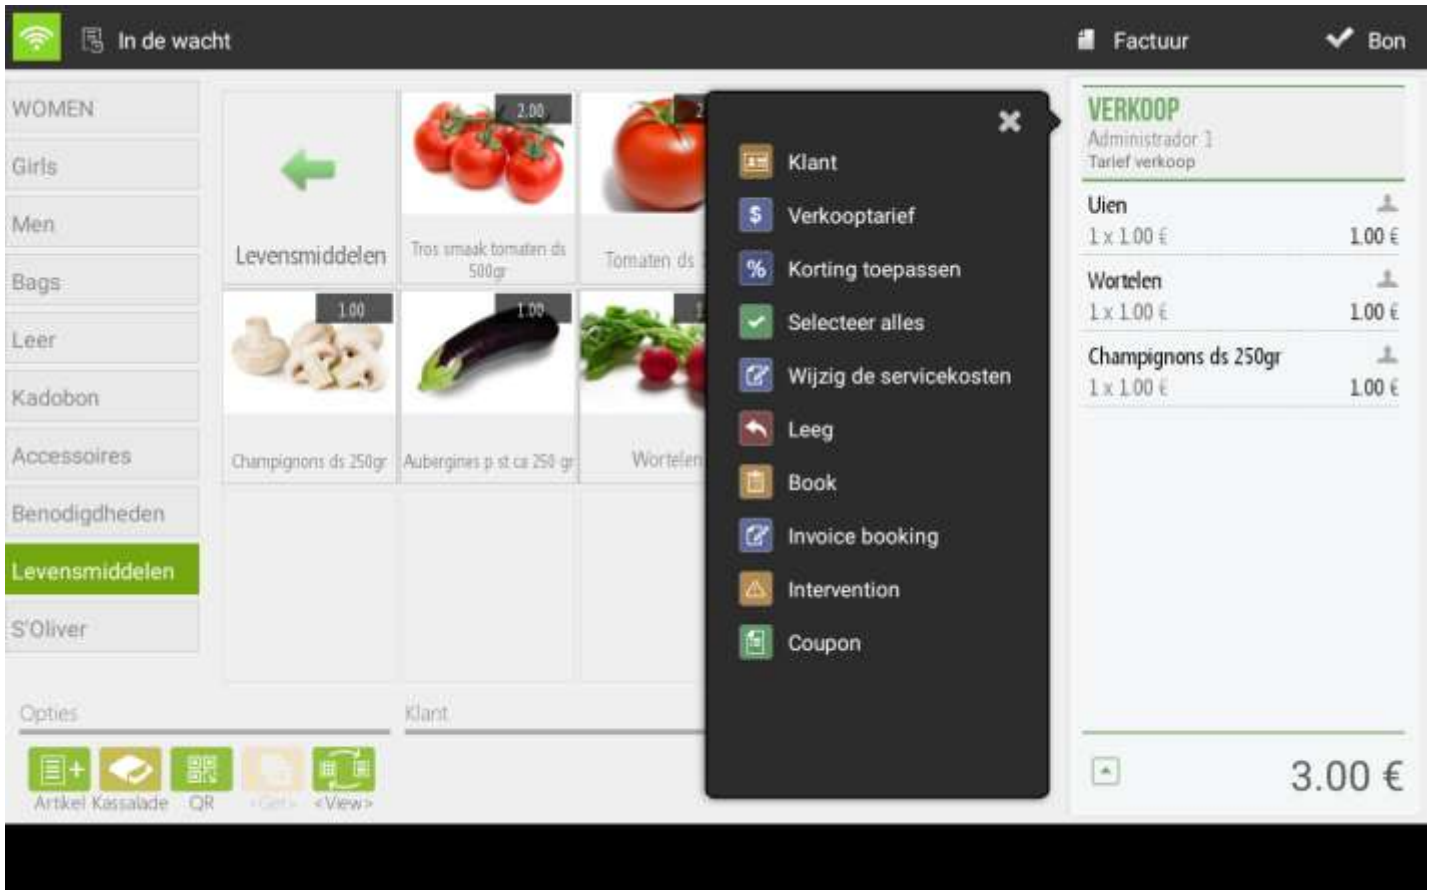

Voor Ambacht, retail en Foodretail kassasysteem met Cloud database.

De nieuwe versie V8.39 is beschikbaar v.a. €36,- p/mnd. Een Online QR-bestelPortal is beschikbaar. Meer info www.ITEdata.nl en www.QR-BestelPortal.nl doc.2z-23v3

Verkoopscherm, u ziet dat er bonnen en facturen gemaakt kunnen worden en een QR-BestelPortal van PortalRest* dus ook voor B2B geschikt.

Huurprijs App voor 1^e kassa €37,50 p/mnd, voor 2 kassa's €62,-. Volgende €26,- p/mnd excl. BTW. We hebben enkele hardware configuraties klaar liggen met interessante opties.

Bel 023-5373350.

POS terminal incl Stand en Vesa 100x100. Gar. 3jr op ViewSonic.
PortalRest is een commissievrij Internet platform zie www.App4Food.nl

*

15.6" Q-Start-up aanbieding:

Aanbieding-3: 15.6" kassa terminal + Epson USB bonprinter + Barcode scanner. Retail Kassa-App 1^e terminal €37,50- p/mnd. Excl. BTW. Actie per 5-4-'23. Prijs op aanvraag.

Nieuwe optie voor ambacht en Foodretail

21,5" T-Quiosk TQ-1

TQ-1 is een zelfservice kiosk met 21,5" touchscreen compleet met Pinautomaat, 80 mm bonprinter en scanner. Een counterstand of muurbeugel is optie. De zelfservice kassa werkt met een speciale HioPOS retail-App en is geïntegreerd met de Cloud database. Naast de gewone kassa's in te zetten. Prijs op aanvraag. Meer modellen in 32" , zie www.T-Quiosk.nl